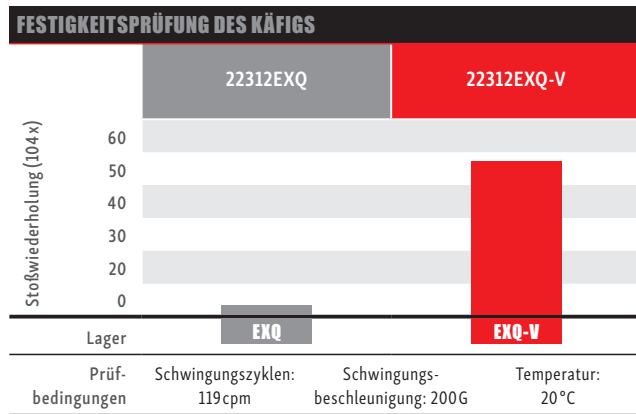

Hohe Festigkeit

Der EXQ-V Käfig verfügt über eine höhere Zugfestigkeit, ist ermüdungsbeständiger und verschleißfester.

Höhere Tragzahl

Die optimierte innere Geometrie der NACHI EXQ-V Pendelrollenlager erzielt die höchsten Tragzahlen weltweit.

Niedrigere Betriebstemperatur

Die spezielle Oberflächenbehandlung des Käfigs der EXQ-V Serie hat eine geringere Wärmeentwicklung zur Folge und führt somit zu einer niedrigeren Betriebstemperatur.

Die Stoßbelastbarkeit des EXQ-V ist um das 10-fache höher als bei Standardkäfigen.